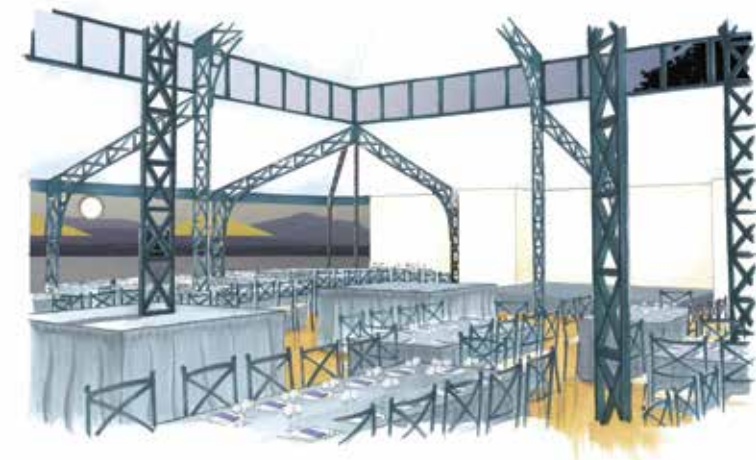

ÉVÉNEMENTS D'EXCEPTION

ART DE LA TABLE

© Golf Domaine Impérial, Suisse

VUE AÉRIENNE DE L'ORANGERIE

L'ORANGERIE FACE AU LAC

ÉVÉNEMENTS D'EXCEPTION

CRÉATION DE MOBILIER SUR-MESURE

INTÉGRATION D'ARBRES

Installation d'une structure éphémère avec une bâche imprimée.

Conception et aménagement de l'ensemble.

© Agence Peter Auto

ÉVÉNEMENTS D'EXCEPTION

CHEMIN DE MOQUETTE

Création et installation de stands, podiums, structures et décors.