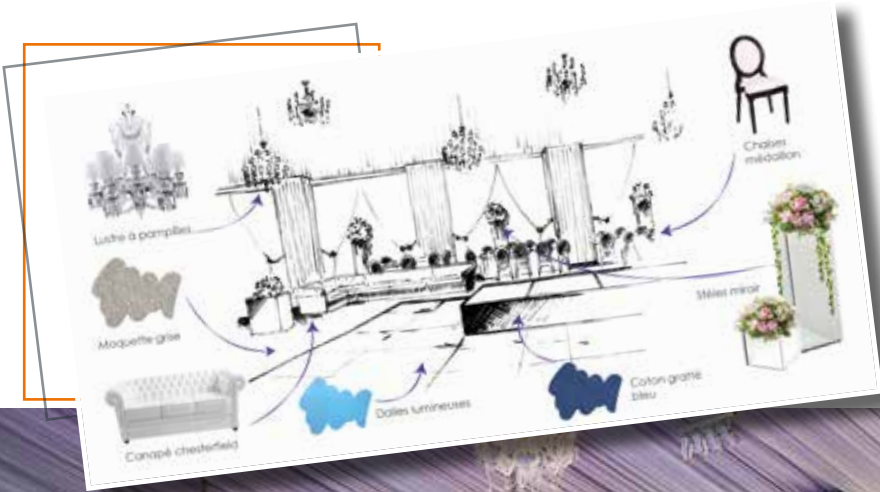

BAR SUR-MESURE

STAND

LOUNGE

ESPACES LOUNGE

CRÉATION D'UNE DISCOTHÈQUE EN PLEIN AIR AVEC UN ESPACE LOUNGE

MOBILIER LOUNGE

PISTE DE DANSE AMÉNAGÉE SUR UNE PISCINE

ÉVÉNEMENTS D'EXCEPTION

Scénographie : Jean-Luc Blais Événements
Photographie : Greg Allen

PISTE DE DANSE

Scénographie & Events Planner : Jean-Luc Blais Événements
Photographie : Pascal Baudrier ©

Scénographie & Events Planner : Jean-Luc Blais Événements
Photographie : Pascal Baudrier ©