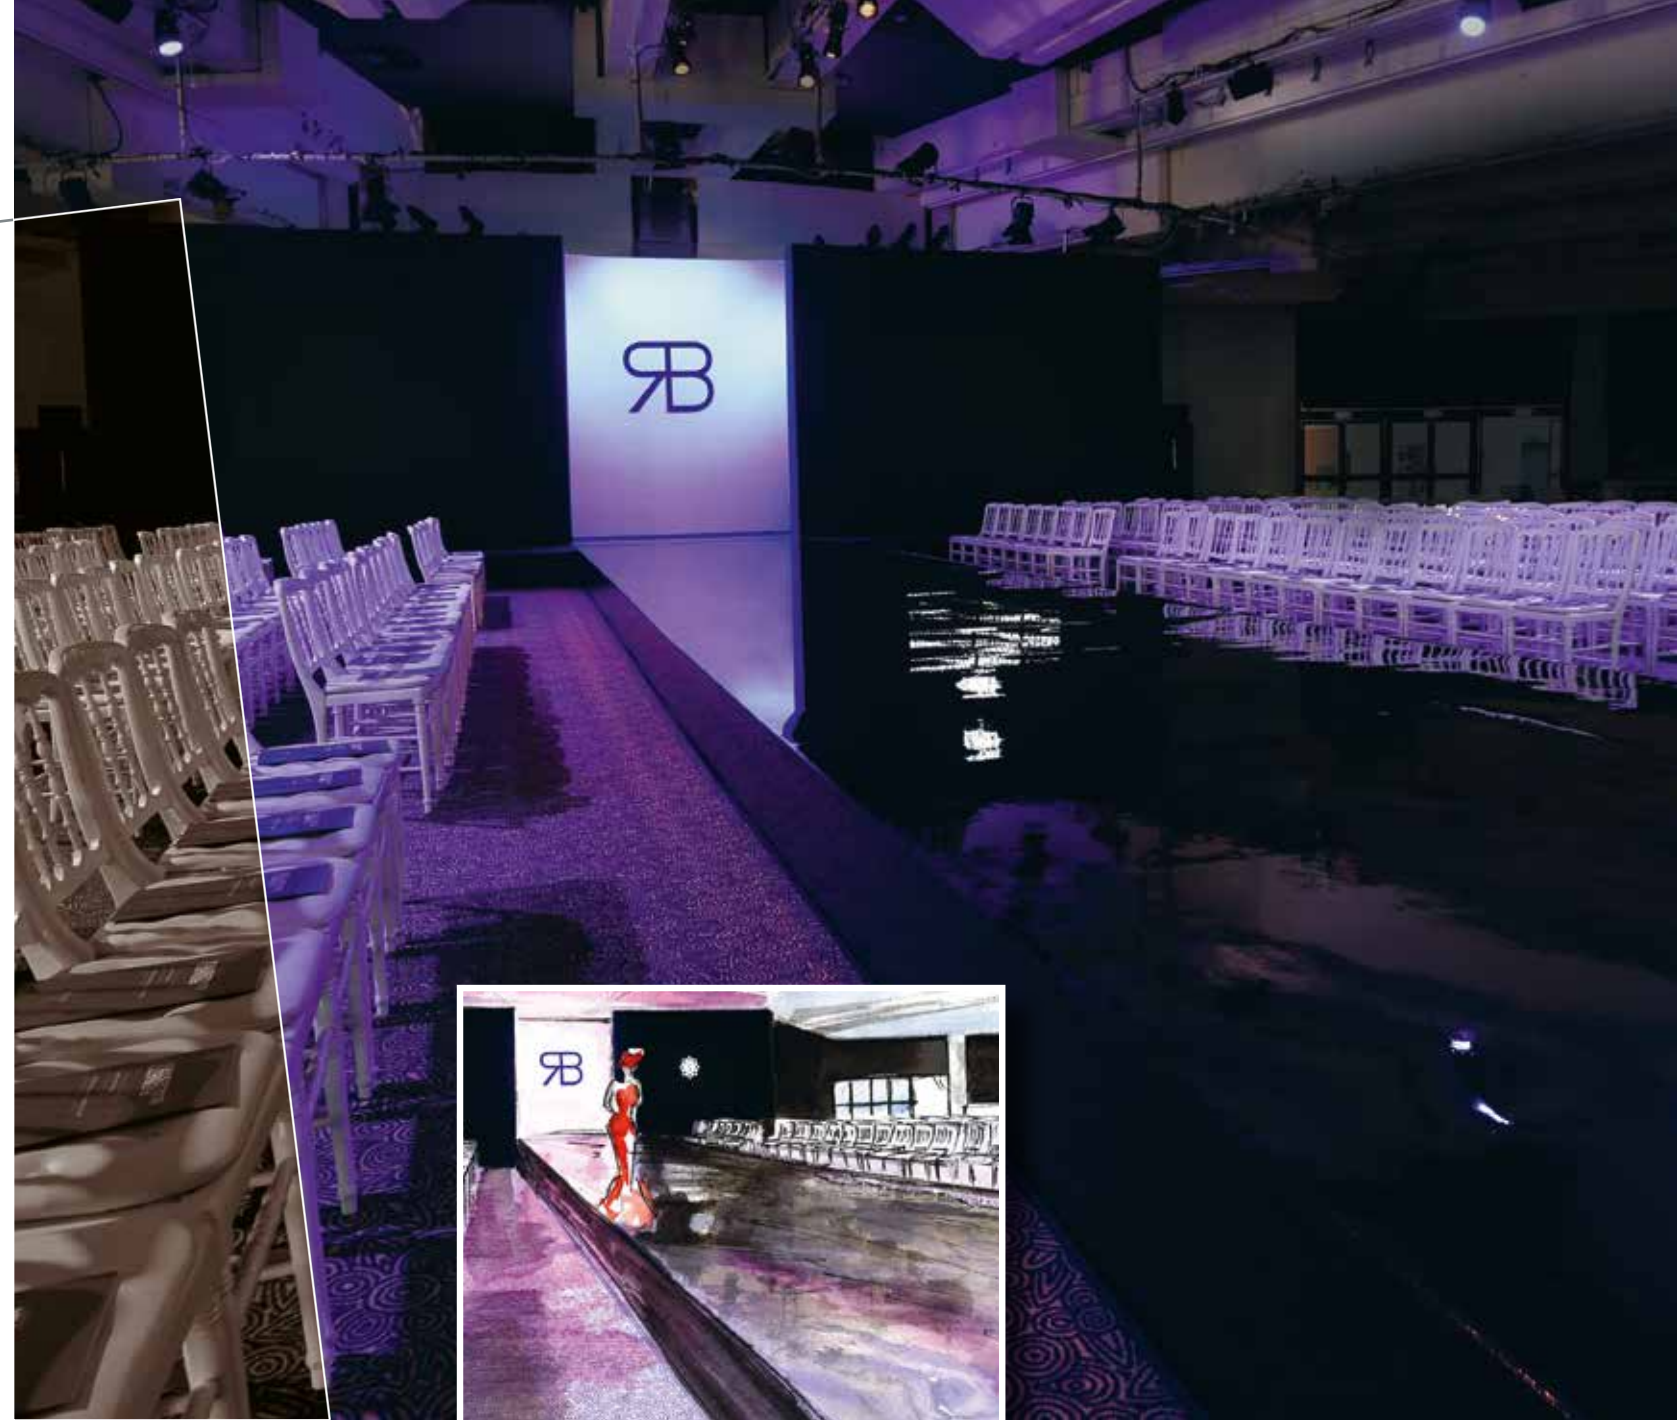

DÉFILÉ DE MODE / PODIUM LAQUÉ