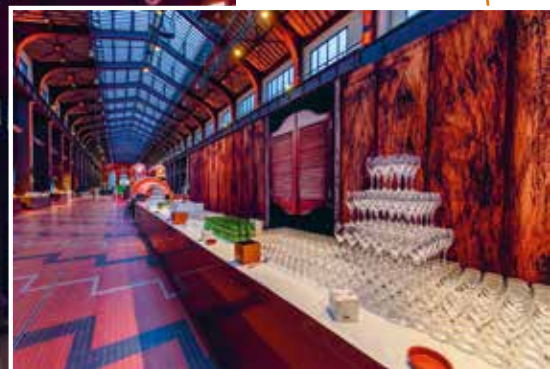

ESPACES COCKTAIL

BUFFETS ET
ARRIÈRES DE BUFFETS
FORMATS XXL

Options Décoration crée et aménage vos espaces cocktail pour un événement corporate et institutionnel. Selon la configuration des lieux ou la thématique, nos équipes réalisent des décors créatifs et élégants.